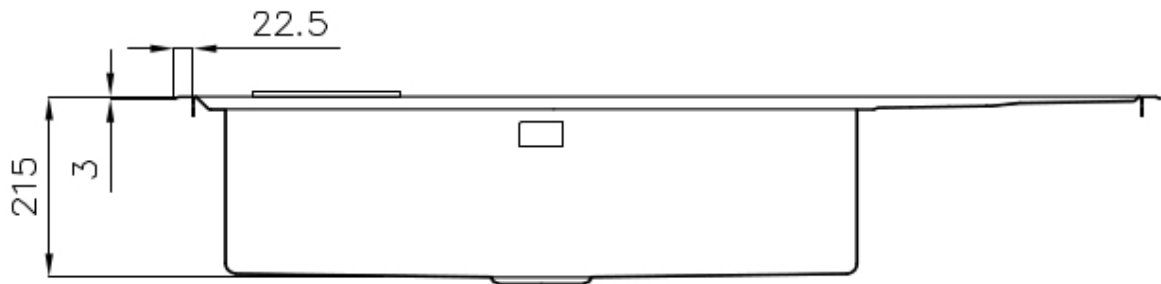

水槽 Stripe

右槽型

水槽

代码: 4504 051

细节

材料 AISI 304 不锈钢

表面处理 拉丝 Foster

质地 拉丝 Foster

边型和安装方式 斜边

底座 80-90 cm

尺寸 1173x513 mm

标准配件 固定钩, 垫圈, 下水器, 溢水口和虹吸管, 纸板盒包装

龙头孔 2个定位孔

安装孔 1140 x 480 mm

下水器 是

宽 117 cm

盆内尺寸 750x350mm

单槽/双槽 单槽

下水组件 自动下水器 (PM)

特点

3.5" 下水器提篮 Foster®水槽均配备了3.5"下水器，有可防止固体颗粒流入下水器的实用篮式塞。3.5"下水器允许使用Foster®碎渣机，可与所有型号兼容。

小倒角 具有现代设计和更大容量的方形碗，具有最小的美观性和极高的实用性。

深盆 得益于先进的生产技术，该洗碗盆的重要深度超过20厘米，可以在所有洗涤操作中提供极大的灵活性和实用性。

溢水口 溢水口是Foster水槽上的一项安全措施，可以防止疏忽时水的溢出。方形溢水解决方案，具有简约的方形，更加美观大方。

高厚度 1mm厚的钢。相当大的厚度，保证了最大的坚固性和耐用性。

装备

1x 自动排水 8407 113

1x 刀架元素

EQUIPMENT

自动下水 - PM
8407 113

OPTIONAL ACCESSORIES