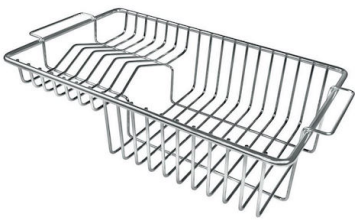

边型和安装方式 斜边

底座 80-90 cm

尺寸 1173x513 mm

标准配件 固定钩, 垫圈, 下水器, 溢水口和虹吸管, 纸板盒包装

龙头孔 2个定位孔

安装孔 1140 x 480 mm

下水器 是

宽 117 cm

盆内尺寸 750x350mm

单槽/双槽 单槽

下水组件 自动下水器 (PM)

特点

3.5" 下水器提篮 Foster®水槽均配备了3.5"下水器，有可防止固体颗粒流入下水器的实用篮式塞。3.5"下水器允许使用Foster®碎渣机，可与所有型号兼容。

小倒角 具有现代设计和更大容量的方形碗，具有最小的美观性和极高的实用性。

深盆 得益于先进的生产技术，该洗碗盆的重要深度超过20厘米，可以在所有洗涤操作中提供极大的灵活性和实用性。

溢水口 溢水口是Foster水槽上的一项安全措施，可以防止疏忽时水的溢出。方形溢水解决方案，具有简约的方形，更加美观大方。

高厚度 1mm厚的钢。相当大的厚度，保证了最大的坚固性和耐用性。

装备

1x 自动排水 8407 113

1x 刀架元素

EQUIPMENT

自动下水 - PM
8407 113

OPTIONAL ACCESSORIES

不锈钢背板
8100 305

伊罗科木砧板
8643 117

RECOMMENDED PAIRINGS

龙头 **Milanello**
8425 100

龙头 **NYC**
8486 000