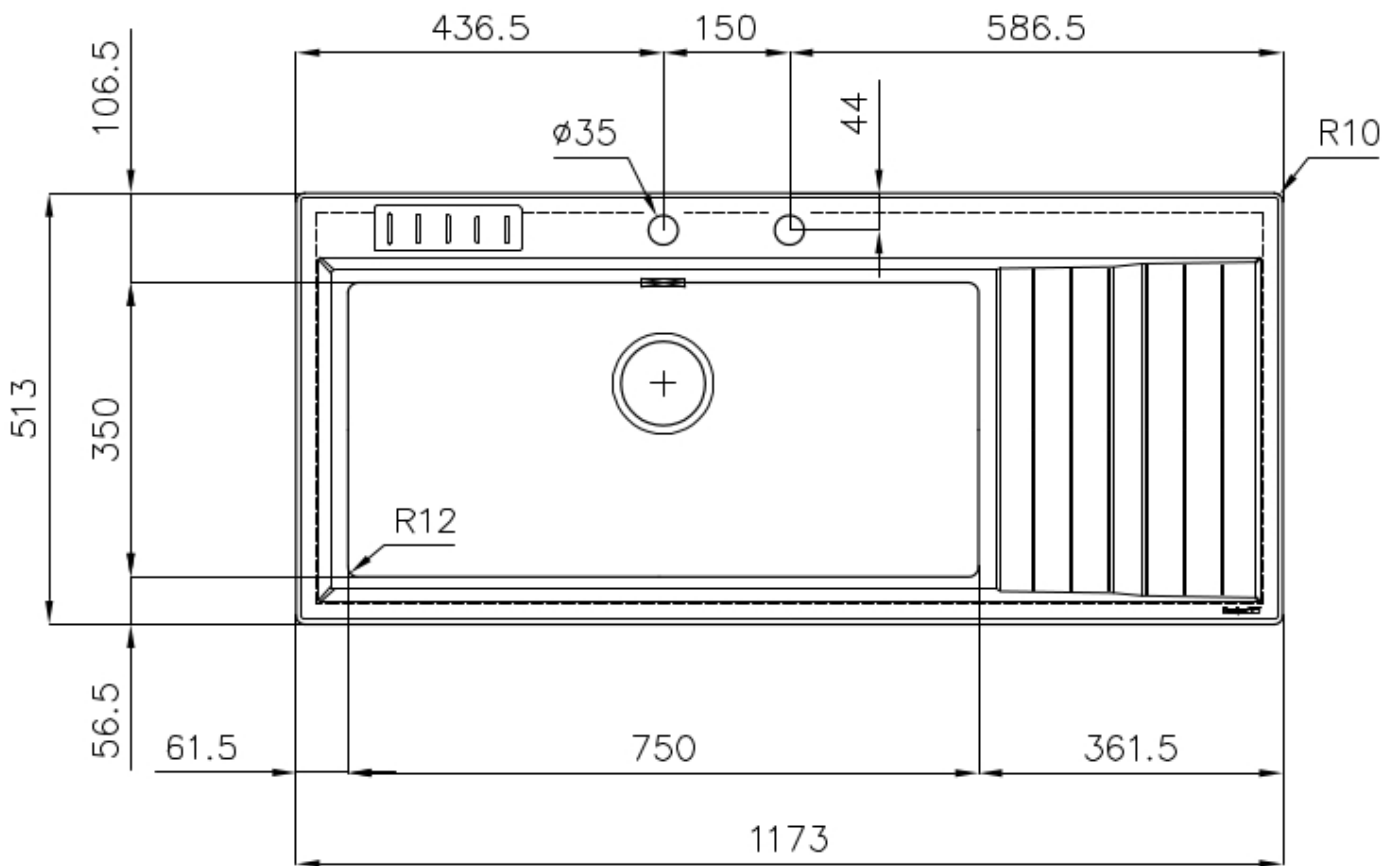

水槽 Stripe

右槽型

水槽

代码: 4504 051

细节

材料 AISI 304 不锈钢

表面处理 拉丝 Foster

质地 拉丝 Foster

边型和安装方式 斜边

底座 80-90 cm

尺寸 1173x513 mm

标准配件 固定钩, 垫圈, 下水器, 溢水口和虹吸管, 纸板盒包装

龙头孔 2个定位孔

安装孔 1140 x 480 mm

下水器 是

宽 117 cm

盆内尺寸 750x350mm

单槽/双槽 单槽

下水组件 自动下水器 (PM)

特点

3.5" 下水器提篮 Foster®水槽均配备了3.5"下水器，有可防止固体颗粒流入下水器的实用篮式塞。3.5"下水器允许使用Foster®碎渣机，可与所有型号兼容。

小倒角 具有现代设计和更大容量的方形碗，具有最小的美观性和极高的实用性。

深盆 得益于先进的生产技术，该洗碗盆的重要深度超过20厘米，可以在所有洗涤操作中提供极大的灵活性和实用性。

溢水口 溢水口是Foster水槽上的一项安全措施，可以防止疏忽时水的溢出。方形溢水解决方案，具有简约的方形，更加美观大方。

高厚度 1mm厚的钢。相当大的厚度，保证了最大的坚固性和耐用性。

装备

1x 自动排水 8407 113

1x 刀架元素

EQUIPMENT

自动下水 - PM
8407 113

OPTIONAL ACCESSORIES